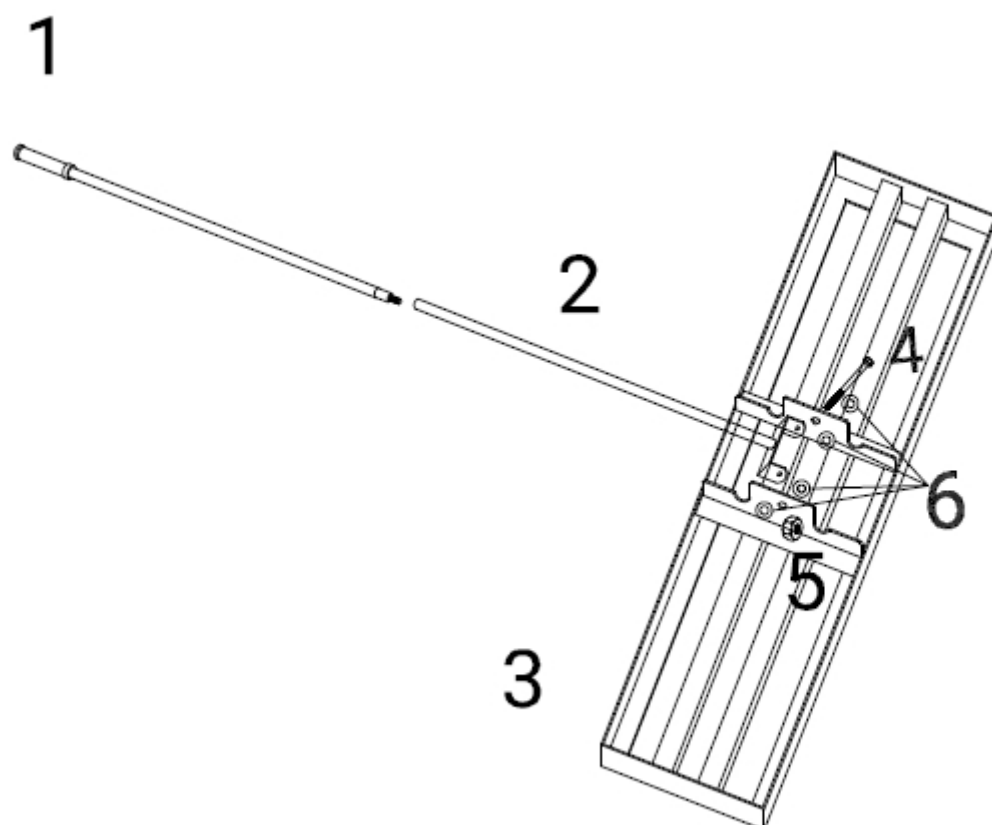

Montering

Norgarden importeres av Grønn Industri AS