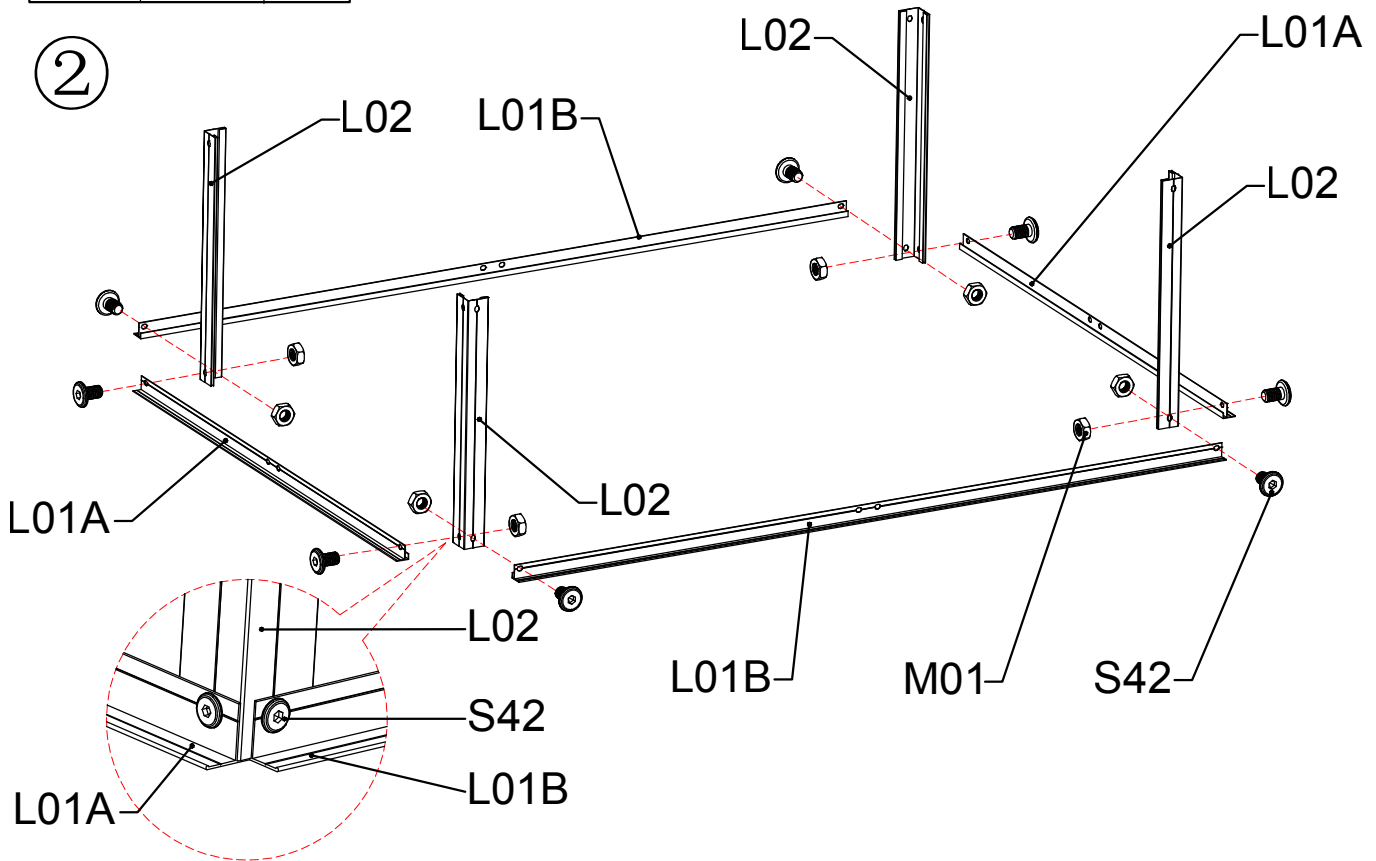

400800
120X80X72CM

MODELL: Drivbenk Premium frittstående eller for pallekarm
PRODUKT STØRRELSE:(LxWxH):120X80X72CM
Les bruksanvisning før montering

DEL	NR	ANT
	L01A	2
	L01B	2
	L02	4
	L03B	2
	L03A	2
	L04	2
	L06	1
	L07	1
	L05B	2
	L05A	2
	L0809	4
	L10	8
	L11	4
	L12	4
	S41 M6X6	16
	M01 M6	
	Z02 Ø4X16D	2
	S42 M6X10	
	Z08 Ø4.2X16	12
	H86	
	H86	1

DEL	NR	ANT
	Y1	4
	Y2A	2
	Y2B	2
	Y3	4

Takluke X 4

DEL	NR	ANT
	L0809	1
	L10	2
	L11	1
	L12	1
	S41	4
	M6X6	
	M01	4
	M6	
	Y3	1

DEL	NR	ANT
	L01A	2
	L01B	2
	L02	4
	L03B	2
	S42	12
	M6X10	
	M01	12
	M6	

②

③

DEL	NR	ANT
	L03A	2
	L04	2
	Y1	4
	S42	12
	M6X10	
	M01	12
	M6	

④

⑤

DEL	NR	ANT
	L05B	2
	L05A	2
	Y2A	2
	Y2B	2
	S42 M6X10	12
	M01 M6	12

6

7

DEL	NR	ANT
	L06	1
	L07	1
	Z02 Ø4X16D	2
	S42 M6X10	10
	M01 M6	10

8

9