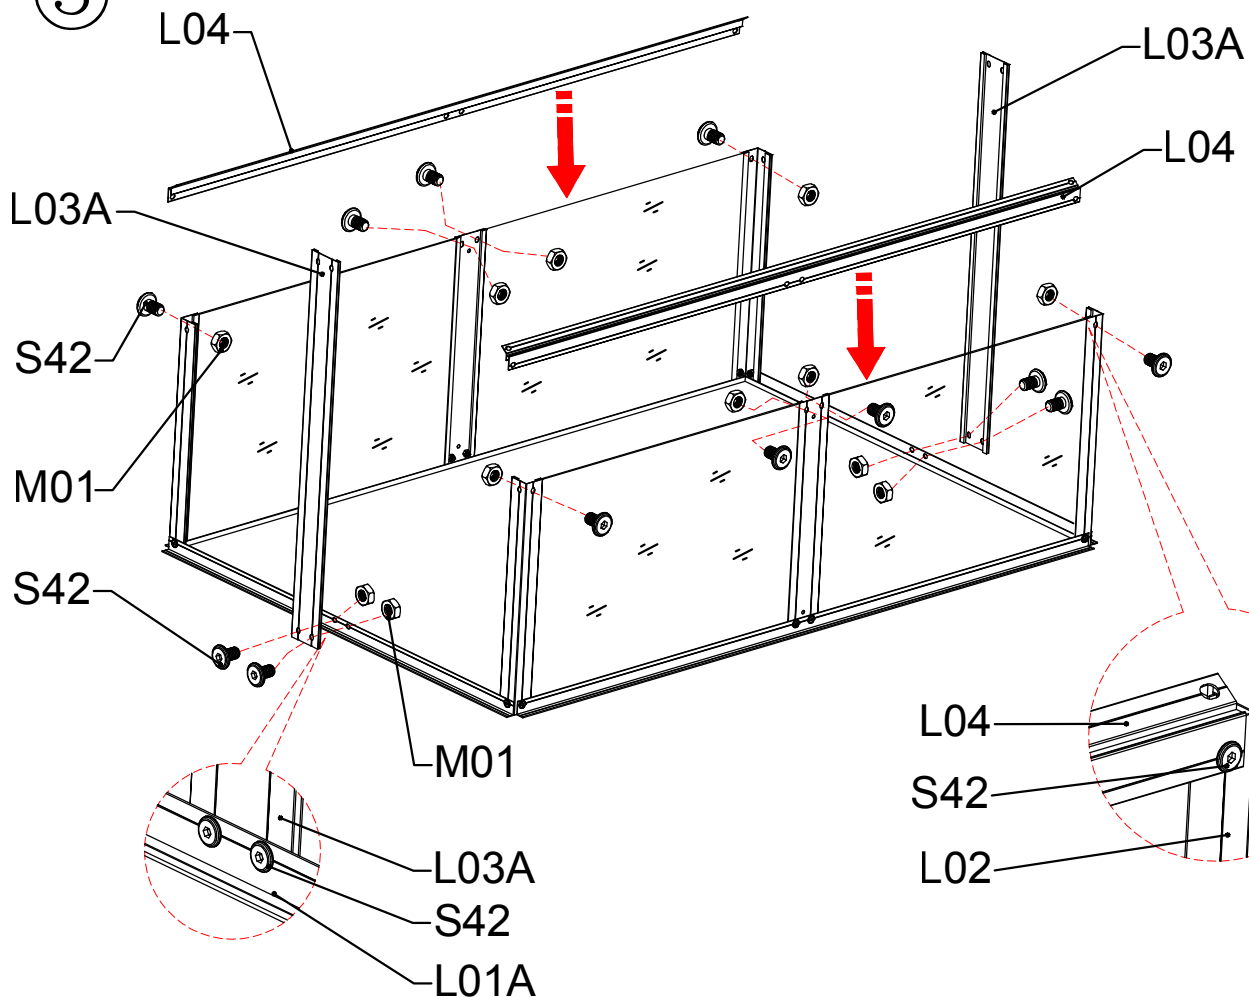

400800
120X80X72CM

MODELL: Drivbenk Premium frittstående eller for pallekarm
PRODUKT STØRRELSE:(LxWxH):120X80X72CM
Les bruksanvisning før montering

DEL	NR	ANT
	L01A	2
	L01B	2
	L02	4
	L03B	2
	L03A	2
	L04	2
	L06	1
	L07	1
	L05B	2
	L05A	2
	L0809	4
	L10	8
	L11	4
	L12	4
	S41 M6X6	16
	M01 M6	
	Z02 Ø4X16D	2
	S42 M6X10	
	Z08 Ø4.2X16	12
	H86	
	H86	1

DEL	NR	ANT
	Y1	4
	Y2A	2
	Y2B	2
	Y3	4

Takluke X 4

DEL	NR	ANT
	L0809	1
	L10	2
	L11	1
	L12	1
	S41	4
	M6X6	
	M01	4
	M6	
	Y3	1

DEL	NR	ANT
	L01A	2
	L01B	2
	L02	4
	L03B	2
	S42	12
	M6X10	
	M01	12
	M6	

②

③

DEL	NR	ANT
	L03A	2
	L04	2
	Y1	4
	S42	12
	M6X10	
	M01	12
	M6	

④

⑤

DEL	NR	ANT
	L05B	2
	L05A	2
	Y2A	2
	Y2B	2
	S42 M6X10	12
	M01 M6	12

6

7

DEL	NR	ANT
	L06	1
	L07	1
	Z02 Ø4X16D	2
	S42 M6X10	10
	M01 M6	10

8

9