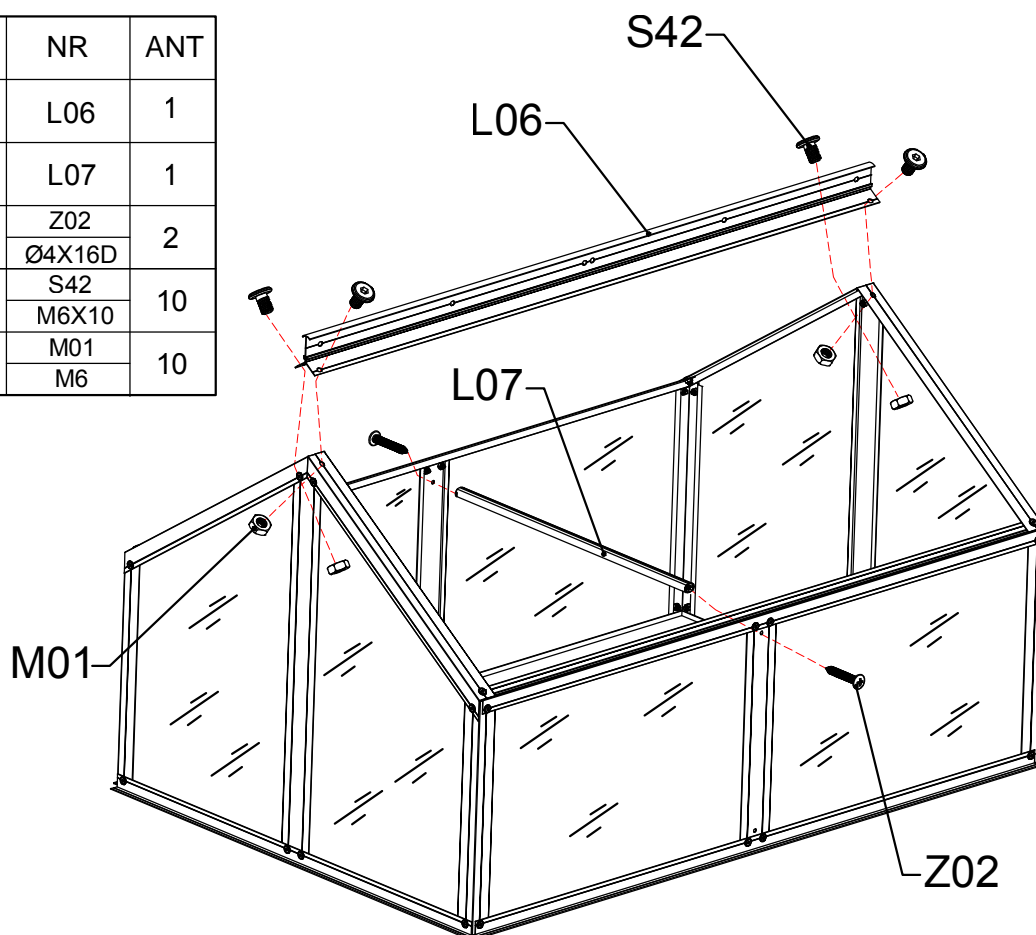

400800
120X80X72CM

MODELL: Drivbenk Premium frittstående eller for pallekarm
PRODUKT STØRRELSE:(LxWxH):120X80X72CM
Les bruksanvisning før montering

DEL	NR	ANT
	L01A	2
	L01B	2
	L02	4
	L03B	2
	L03A	2
	L04	2
	L06	1
	L07	1
	L05B	2
	L05A	2
	L0809	4
	L10	8
	L11	4
	L12	4
	S41 M6X6	16
	M01 M6	
	Z02 Ø4X16D	2
	S42 M6X10	
	Z08 Ø4.2X16	12
	H86	
	H86	1

④

⑤

DEL	NR	ANT
	L05B	2
	L05A	2
	Y2A	2
	Y2B	2
	S42 M6X10	12
	M01 M6	12

6

7

DEL	NR	ANT
	L06	1
	L07	1
	Z02 Ø4X16D	2
	S42 M6X10	10
	M01 M6	10

8

9