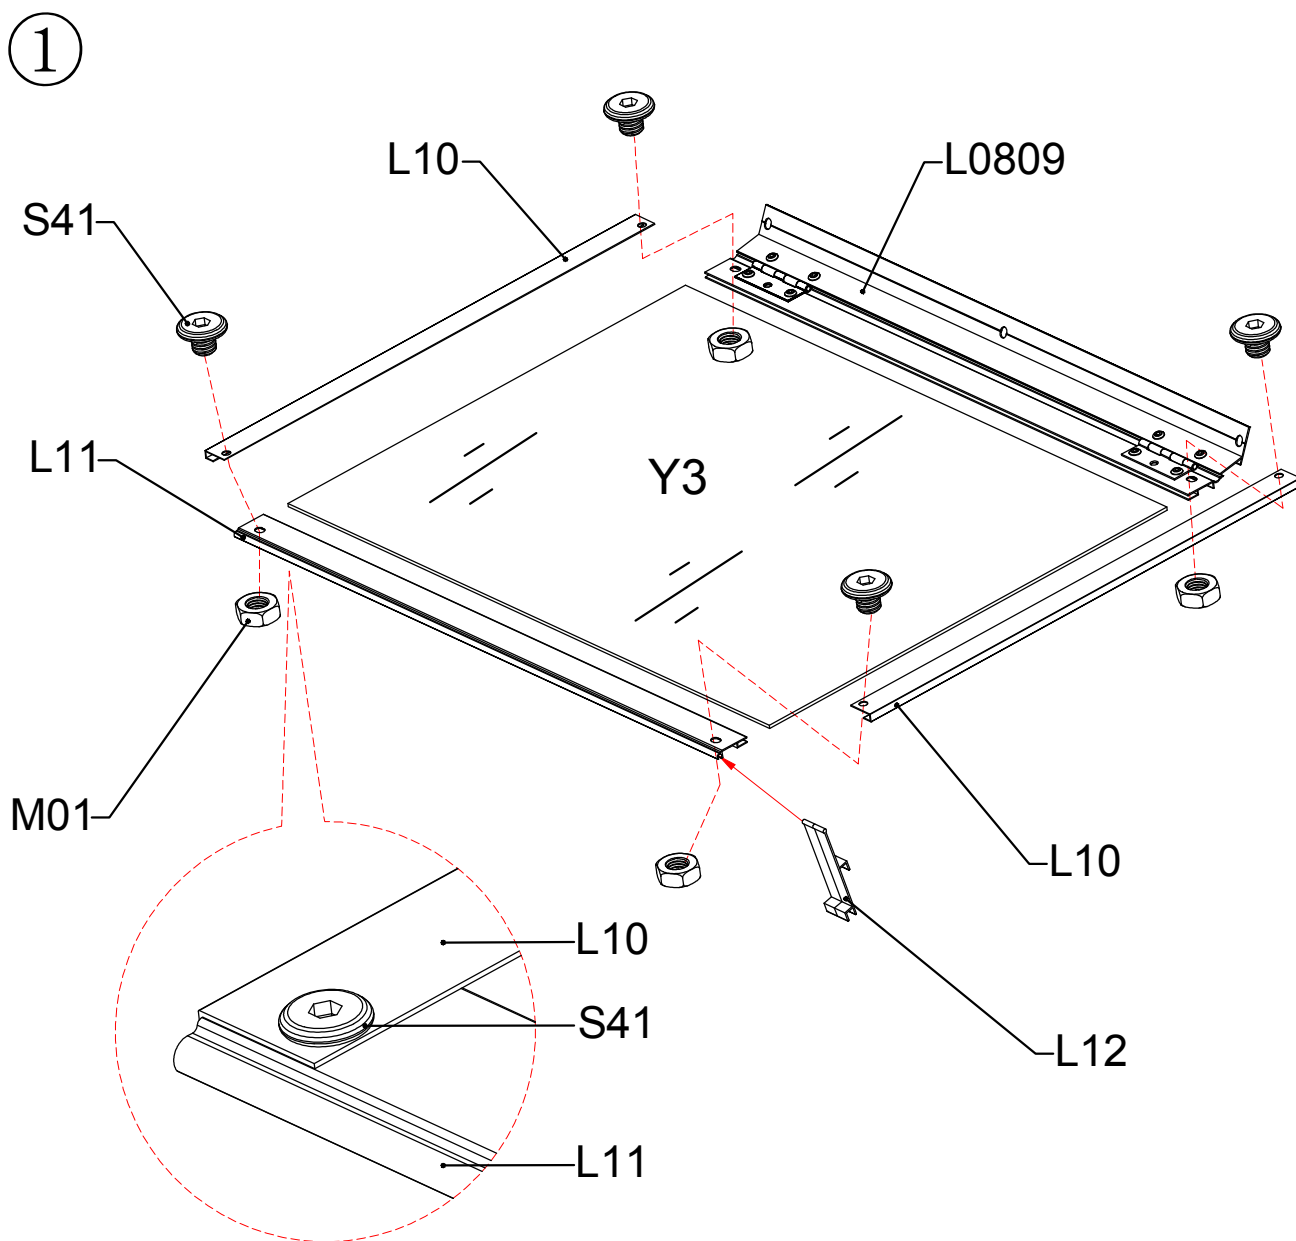

400800
120X80X72CM

MODELL: Drivbenk Premium frittstående eller for pallekarm
PRODUKT STØRRELSE:(LxWxH):120X80X72CM
Les bruksanvisning før montering

DEL	NR	ANT
	L01A	2
	L01B	2
	L02	4
	L03B	2
	L03A	2
	L04	2
	L06	1
	L07	1
	L05B	2
	L05A	2
	L0809	4
	L10	8
	L11	4
	L12	4
	S41 M6X6	16
	M01 M6	
	Z02 Ø4X16D	2
	S42 M6X10	
	Z08 Ø4.2X16	12
	H86	
	H86	1

DEL	NR	ANT
	Y1	4
	Y2A	2
	Y2B	2
	Y3	4

Takluke X 4

DEL	NR	ANT
	L0809	1
	L10	2
	L11	1
	L12	1
	S41	4
	M6X6	
	M01	4
	M6	
	Y3	1

DEL	NR	ANT
	L01A	2
	L01B	2
	L02	4
	L03B	2
	S42	12
	M6X10	
	M01	12
	M6	

②

③

DEL	NR	ANT
	L03A	2
	L04	2
	Y1	4
	S42	12
	M6X10	
	M01	12
	M6	

④

⑤

DEL	NR	ANT
	L05B	2
	L05A	2
	Y2A	2
	Y2B	2
	S42 M6X10	12
	M01 M6	12

6

7

DEL	NR	ANT
	L06	1
	L07	1
	Z02 Ø4X16D	2
	S42 M6X10	10
	M01 M6	10

8

9