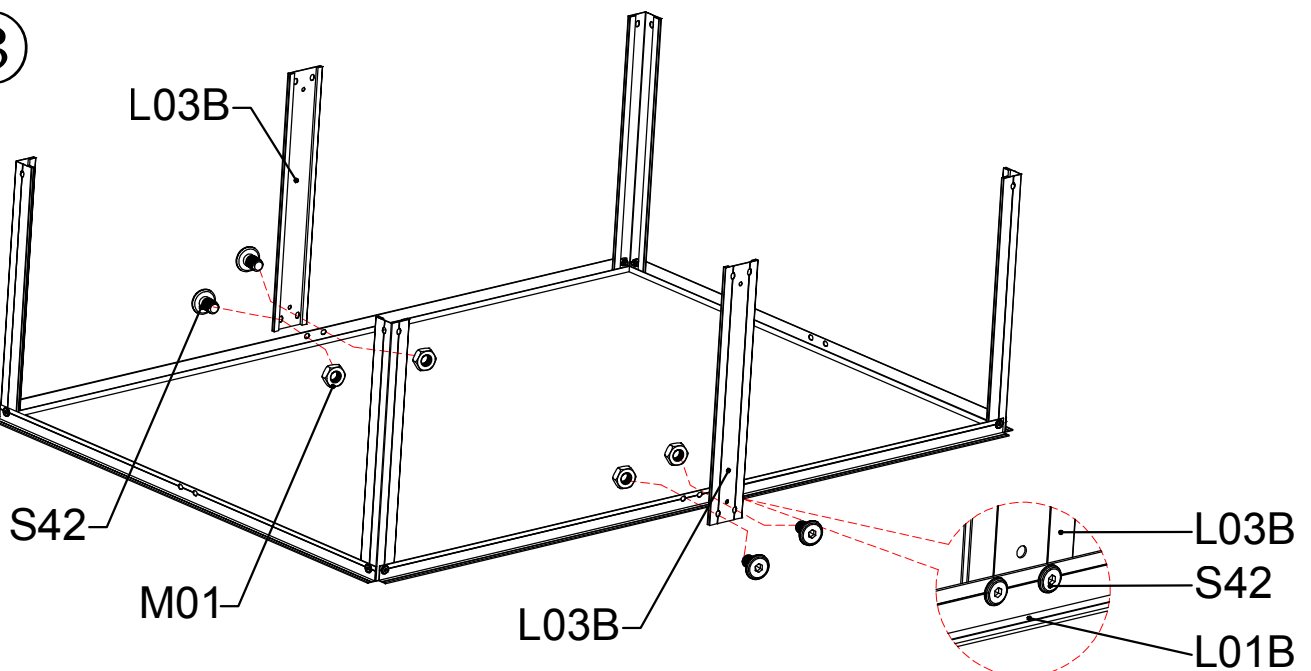

400800
120X80X72CM

MODELL: Drivbenk Premium frittstående eller for pallekarm
PRODUKT STØRRELSE:(LxWxH):120X80X72CM
Les bruksanvisning før montering

DEL	NR	ANT
	L01A	2
	L01B	2
	L02	4
	L03B	2
	L03A	2
	L04	2
	L06	1
	L07	1
	L05B	2
	L05A	2
	L0809	4
	L10	8
	L11	4
	L12	4
	S41 M6X6	16
	M01 M6	
	Z02 Ø4X16D	2
	S42 M6X10	
	Z08 Ø4.2X16	12
	H86	
	H86	1

DEL	NR	ANT
	Y1	4
	Y2A	2
	Y2B	2
	Y3	4

Takluke X 4

DEL	NR	ANT
	L0809	1
	L10	2
	L11	1
	L12	1
	S41	4
	M6X6	
	M01	4
	M6	
	Y3	1

DEL	NR	ANT
	L01A	2
	L01B	2
	L02	4
	L03B	2
	S42	12
	M6X10	
	M01	12
	M6	

②

③

DEL	NR	ANT
	L03A	2
	L04	2
	Y1	4
	S42	12
	M6X10	
	M01	12
	M6	

④

⑤

DEL	NR	ANT
	L05B	2
	L05A	2
	Y2A	2
	Y2B	2
	S42 M6X10	12
	M01 M6	12

6

7

DEL	NR	ANT
	L06	1
	L07	1
	Z02 Ø4X16D	2
	S42 M6X10	10
	M01 M6	10

8

9