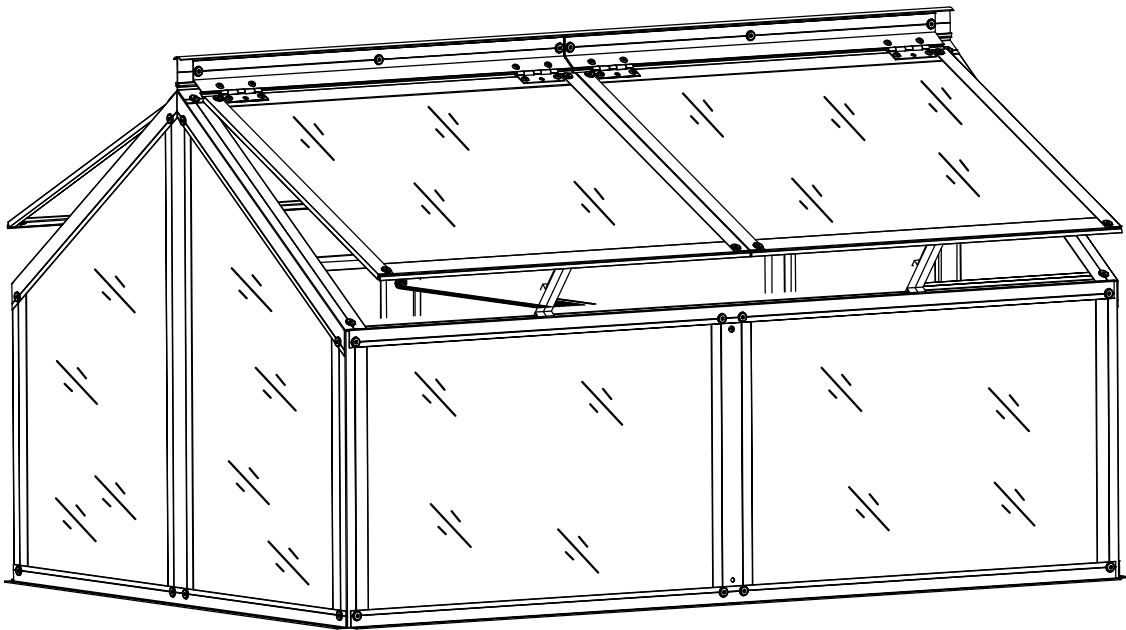

400800
120X80X72CM

MODELL: Drivbenk Premium frittstående eller for pallekarm
PRODUKT STØRRELSE:(LxWxH):120X80X72CM
Les bruksanvisning før montering

DEL	NR	ANT
	L01A	2
	L01B	2
	L02	4
	L03B	2
	L03A	2
	L04	2
	L06	1
	L07	1
	L05B	2
	L05A	2
	L0809	4
	L10	8
	L11	4
	L12	4
	S41 M6X6	16
	M01 M6	
	Z02 Ø4X16D	2
	S42 M6X10	
	Z08 Ø4.2X16	12
	H86	
	H86	1

DEL	NR	ANT
	Y1	4
	Y2A	2
	Y2B	2
	Y3	4

Takluke X 4

DEL	NR	ANT
	L0809	1
	L10	2
	L11	1
	L12	1
	S41	4
	M6X6	
	M01	4
	M6	
	Y3	1

DEL	NR	ANT
	L01A	2
	L01B	2
	L02	4
	L03B	2
	S42	12
	M6X10	
	M01	12
	M6	

②

③

DEL	NR	ANT
	L03A	2
	L04	2
	Y1	4
	S42	12
	M6X10	
	M01	12
	M6	