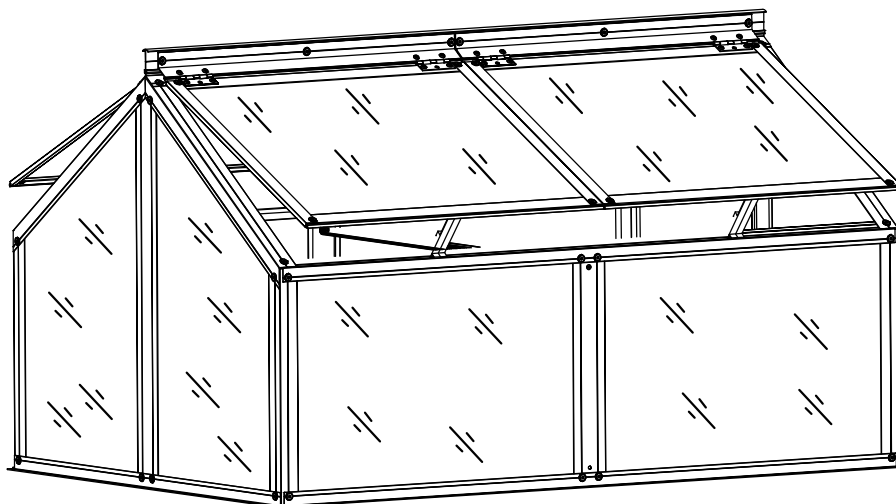

400800
120X80X72CM

MODELL: Drivbenk Premium frittstående eller for pallekarm
PRODUKT STØRRELSE:(LxWxH):120X80X72CM
Les bruksanvisning før montering

DEL	NR	ANT
	L01A	2
	L01B	2
	L02	4
	L03B	2
	L03A	2
	L04	2
	L06	1
	L07	1
	L05B	2
	L05A	2
	L0809	4
	L10	8
	L11	4
	L12	4
	S41 M6X6	16
	M01 M6	
	Z02 Ø4X16D	2
	S42 M6X10	
	Z08 Ø4.2X16	12
	H86	
	H86	1

DEL	NR	ANT
	Y1	4
	Y2A	2
	Y2B	2
	Y3	4

Takluke X 4

DEL	NR	ANT
	L0809	1
	L10	2
	L11	1
	L12	1
	S41	4
	M6X6	
	M01	4
	M6	
	Y3	1

DEL	NR	ANT
	L01A	2
	L01B	2
	L02	4
	L03B	2
	S42	12
	M6X10	
	M01	12
	M6	

②

③

DEL	NR	ANT
	L03A	2
	L04	2
	Y1	4
	S42	12
	M6X10	
	M01	12
	M6	