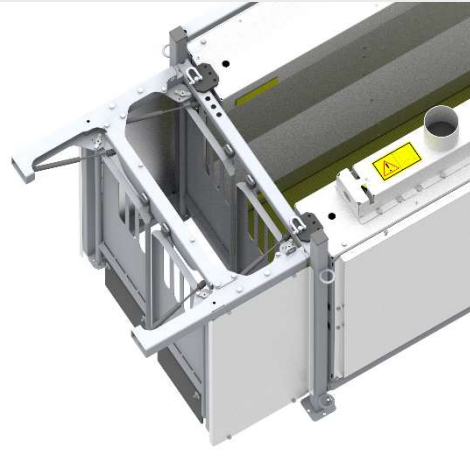

Detaljer av oppgradert FeedStation