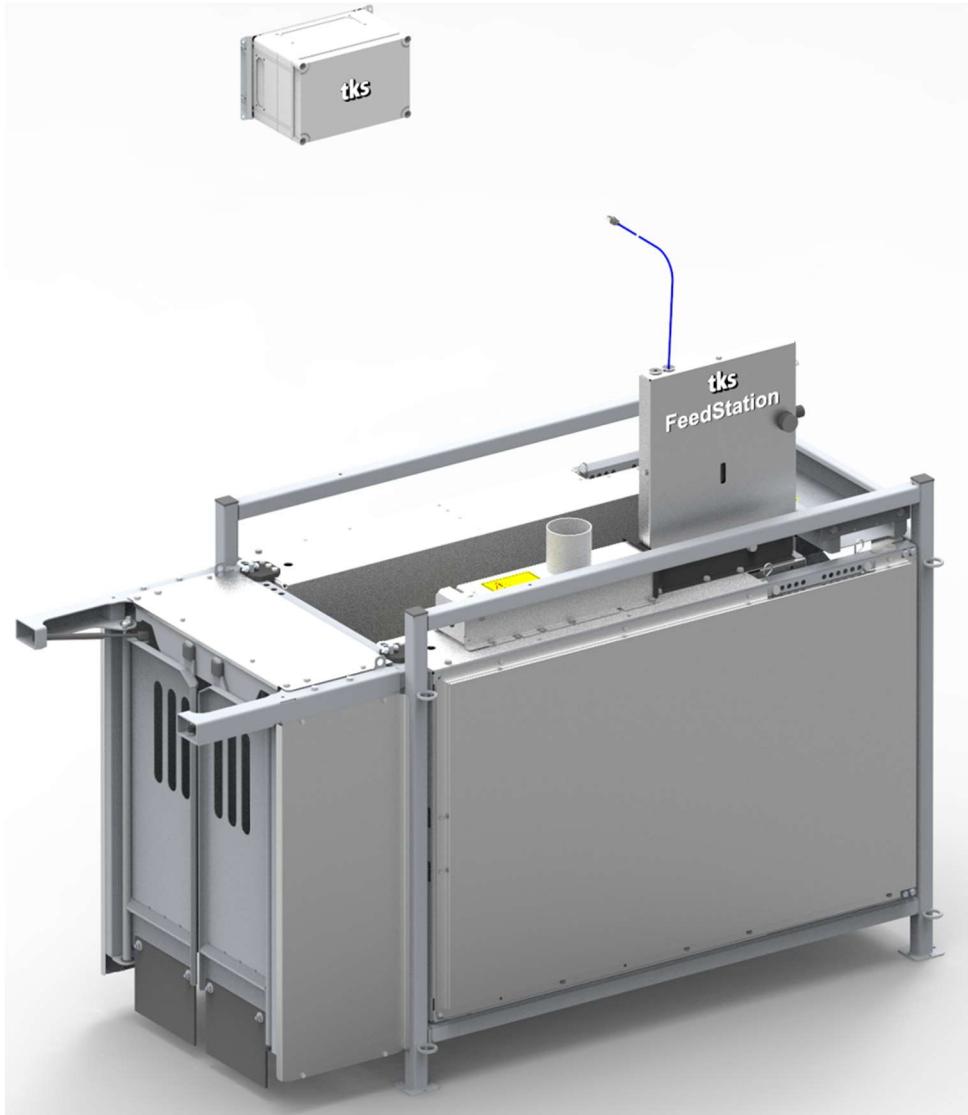

### Forbedret Design og Funksjonalitet

- **Doble utgangsdører:** Ny, perforert dobbeltport erstatter den gamle enkelporten som var helt lukket. Hindrer effektivt dyret å gå inn feil vei, gir bedre dyreflyt og forenkler opptrening av sauer som skal benytte automaten for første gang.
- **Kraftig tregulv:** FeedStation vil fra nå av bli levert med kraftige tregulv i 28 mm terrassebord med riller for bedre friksjon.
- **Oppgradert styring:** Robust master/slave styring. Styr opptil fem slaver fra én master, håndter opptil 80-100 dyr per enhet.
- **Fjerntilkobling:** Mulighet for ekstern kontroll via Teltonika RMS for enklere bruk og overvåking.

### Endringer fra forrige modell

- **Ny toppdeksling:** Forbedret design med sikker beskyttelse.
- **Kraftigere sylinder på matestempel:** Økt kraft og pålitelighet.
- **Gassdemping på utgangsdør:** Fjernet luftsylindere på utdører for å ha høyt lufttrykk på matestempel og inngangsdører.
- **Luftdeler kapslet inne:** Bedre beskyttelse og enklere tilgang til luftventil og el-koblinger uten å fjerne sidedeksel.
- **Enklere transport og lagring:** Optimalisert for stabling.

### Innovativ Teknologi

- **Industriell prosessor (RevPi):** Høy pålitelighet og utvidelsesmuligheter.
- **Wi-Fi boks og RMS-abonnement:** Lager som før en Wi-Fi nærsonen for enkel tilkobling via FeedStation App. Nyheten er at du kan fjernstyre maskinen fra hvor som helst med internettilgang med Teltonika RMS.
- **Kundevennlig fjernbetjening:** Kontroller maskinen med mobil eller nettbrett, og gi servicepersonell tilgang for utvidet funksjonalitet.