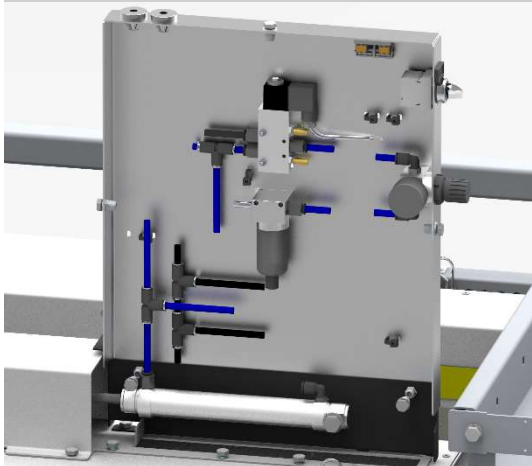

Detaljer av oppgradert FeedStation