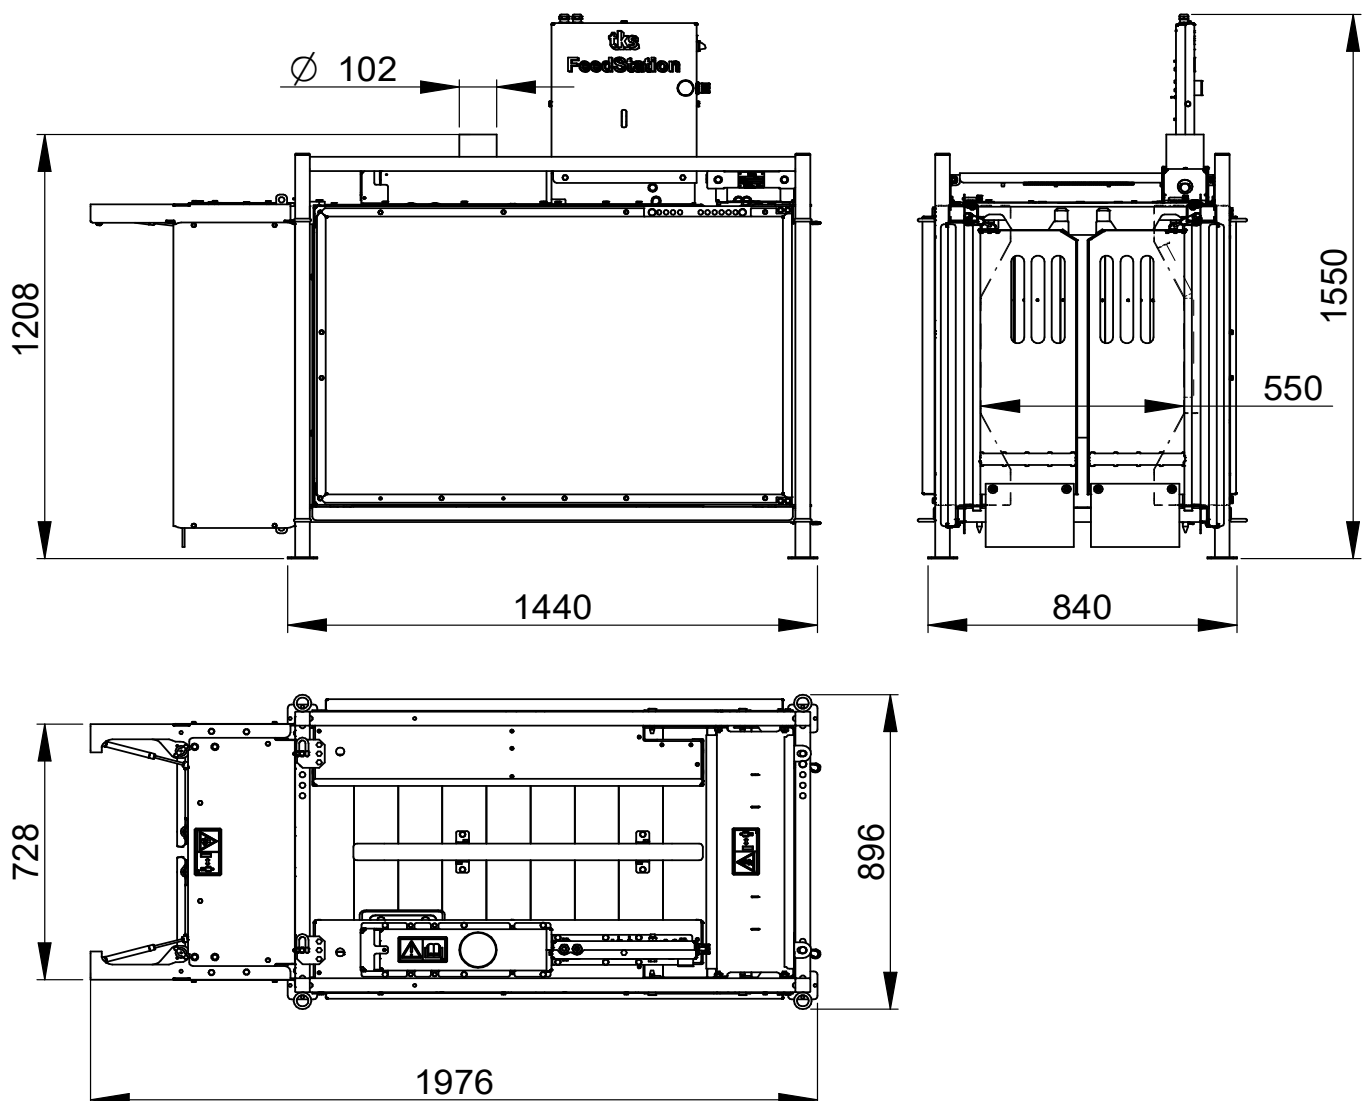

Styring

TKS FeedStation styres enkelt fra hvilken som helst PC eller mobil med WiFi-tilgang. Gjennom en ruter tilkoblet PC-en kan stasjonen(e) i fjøset kommunisere sømløst. I programmet registreres sauene, eller RFID-merkene deres, av antennen i automaten. Du kan deretter angi antall tildelinger av en spesifisert mengde kraftfôr til hver enkelt sau.

Røkteren kan også definere døgstart og døgsslutt, noe som gir mulighet for å opprettholde ro om natten, for eksempel under lammingsperioden. Hvis du har flere automater og flytter et dyr fra en gruppe til en annen, vil ikke dyrets tilgang til kraftfôr bli påvirket, ettersom datasystemet styres sentralt.

Hovedmål